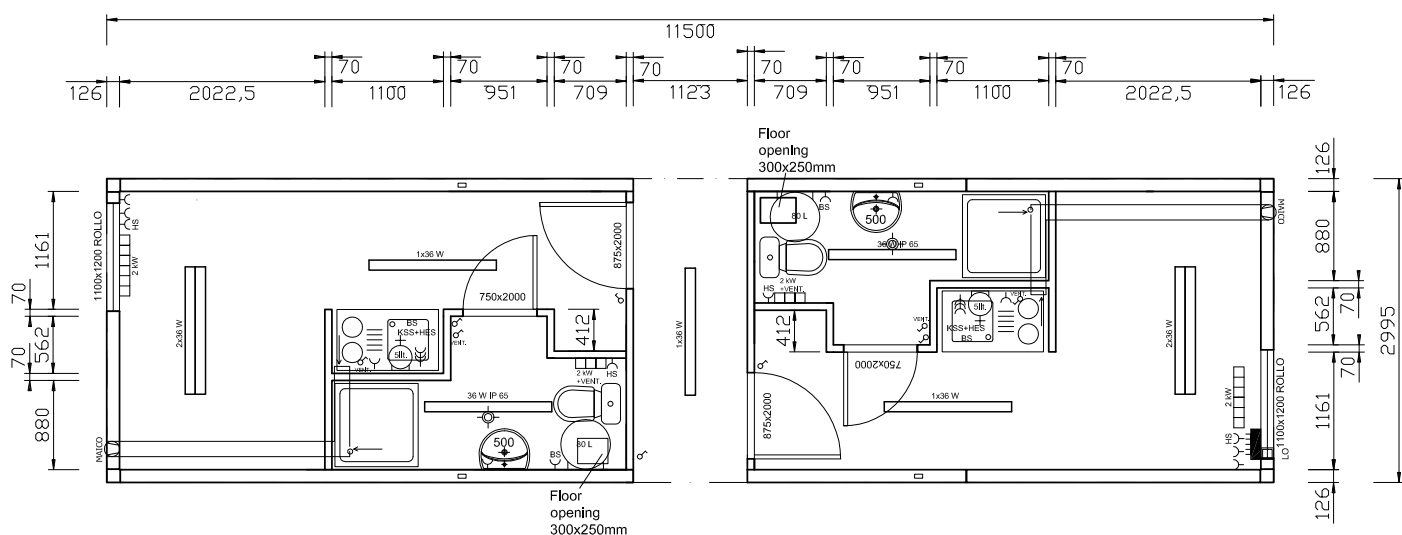

## 1x11,5m boligenhet

### Spesifikasjoner

- Utvendig farge: RAL 1015 Lys elfenben
- Andre farger kan leveres mot tillegg i pris
- Innvendig dekor: hvit
- Innvendig høyde 2500 mm, utvendig 2800 mm
- 100 mm mineralullisolasjon i tak, vegg og gulv
- Isolering mellom panelene
- Vindu 1100 x 1200 mm
- Ytterdør 875 x 2000 mm
- Lysrør 2x36 W/1x36 W/11 W
- Varmeovn 2 kW
- Ventilator 100 m<sup>3</sup>/t
- Brytere og stikkontakter
- Minikjøkken med to kokeplater, kjøleskap og vask
- Sanitærdel:
  - ☒ Toalett
  - ☒ Enkel vaskeservant
  - ☒ Varmeovn 2 kW
  - ☒ Lysrør 36 W
  - ☒ Ventilator
  - ☒ Dusjkabinett
  - ☒ 80 L varmtvannstank
- Norsk elektrisk standard 230 V/32 A
- For nærmere spesifikasjon, se tegning eller teknisk beskrivelse