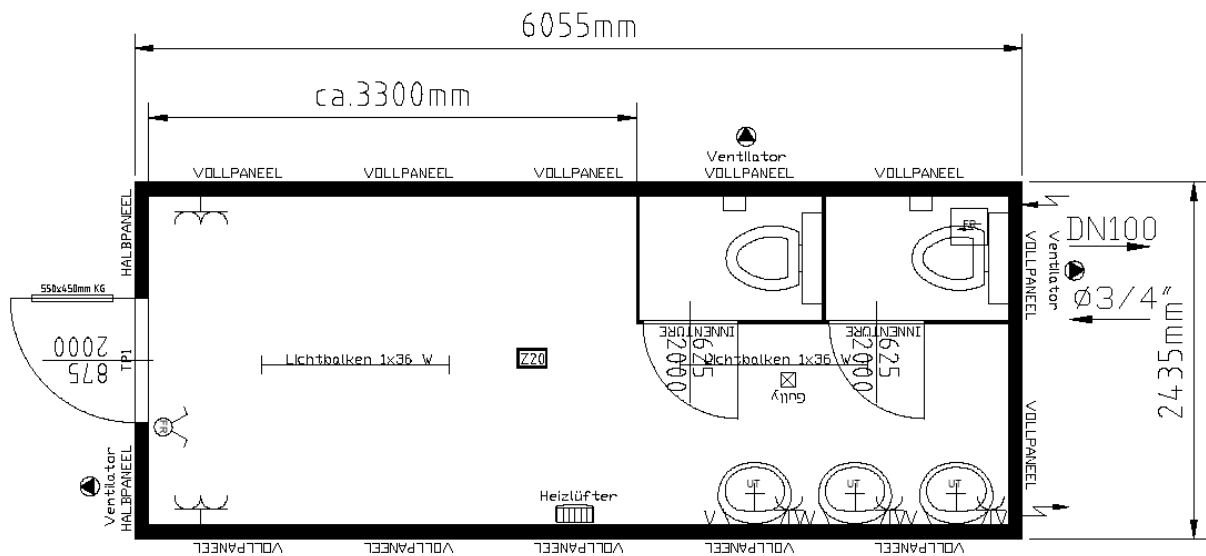

Tegning 94347-002

1x20' Lomp/Sanitærenhet

Totalt 14,7 m²

Spesifikasjoner

- ↘ Utvendig farge: Hvit eller blå
- ↘ Andre farger kan leveres mot tillegg i pris
- ↘ Innvendig dekor i lys eik eller hvit
- ↘ Mineralullisolasjon 100/100/100 mm
- ↘ Isolering mellom panelene
- ↘ Lysrør (1x36 W)
- ↘ Varmeovn 500 W
- ↘ Sementbundet sponplate i gulv
- ↘ Ytterdør (875 x 2000 mm)
- ↘ Separate toaletter
- ↘ Enkle vaskeservanter
- ↘ 25 W ventilatorer
- ↘ Norsk elektrisk standard