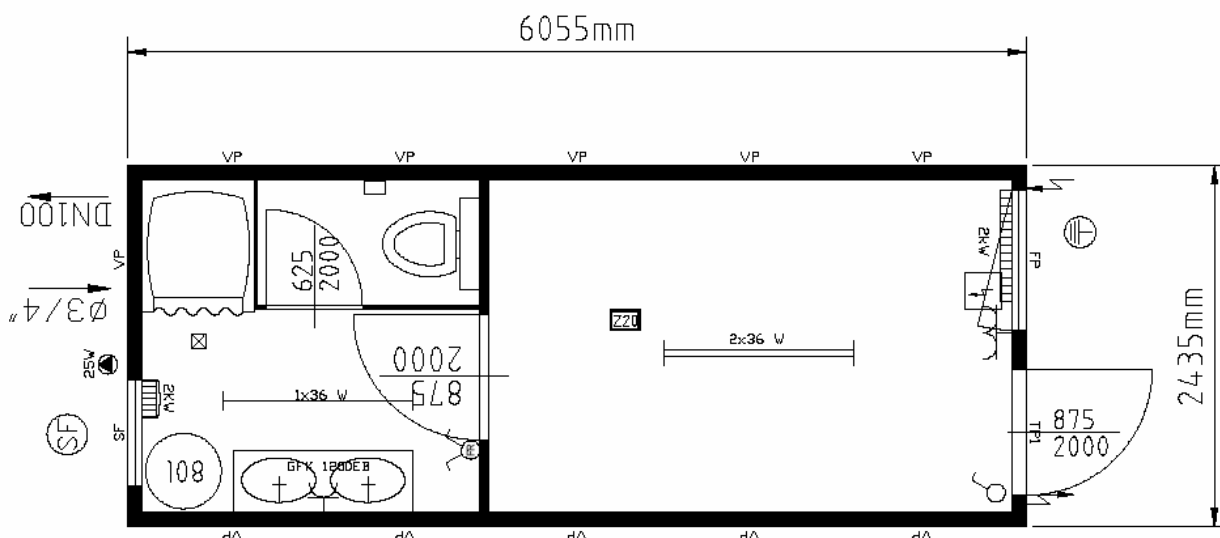

Tegning 84780

1x20' Kontor-/sanitærcontainer

Totalt 14,7 m²

Spesifikasjoner

- ↘ Utvendig farge: Hvit eller blå
- ↘ Andre farger kan leveres mot tillegg i pris
- ↘ Innvendig dekor i lys eik eller hvit
- ↘ Mineralullisolasjon 100/100/100 mm
- ↘ Isolering mellom panelene
- ↘ 1 stk vindu m/persienne og regulerbar ventilering
- ↘ 1 stk lysrør (2x36 W) i oppholdsrom
- ↘ Varmeovner 2 kW
- ↘ Ytterdør (875 x 2000 mm)
- ↘ Sanitærdel med dusj, toalett, dobbel vask, 80 L varmvannstank, sanitærvindu, 2 kW varmeovn, lysrør (1x36 W) og 25 W ventilator
- ↘ Norsk elektrisk standard