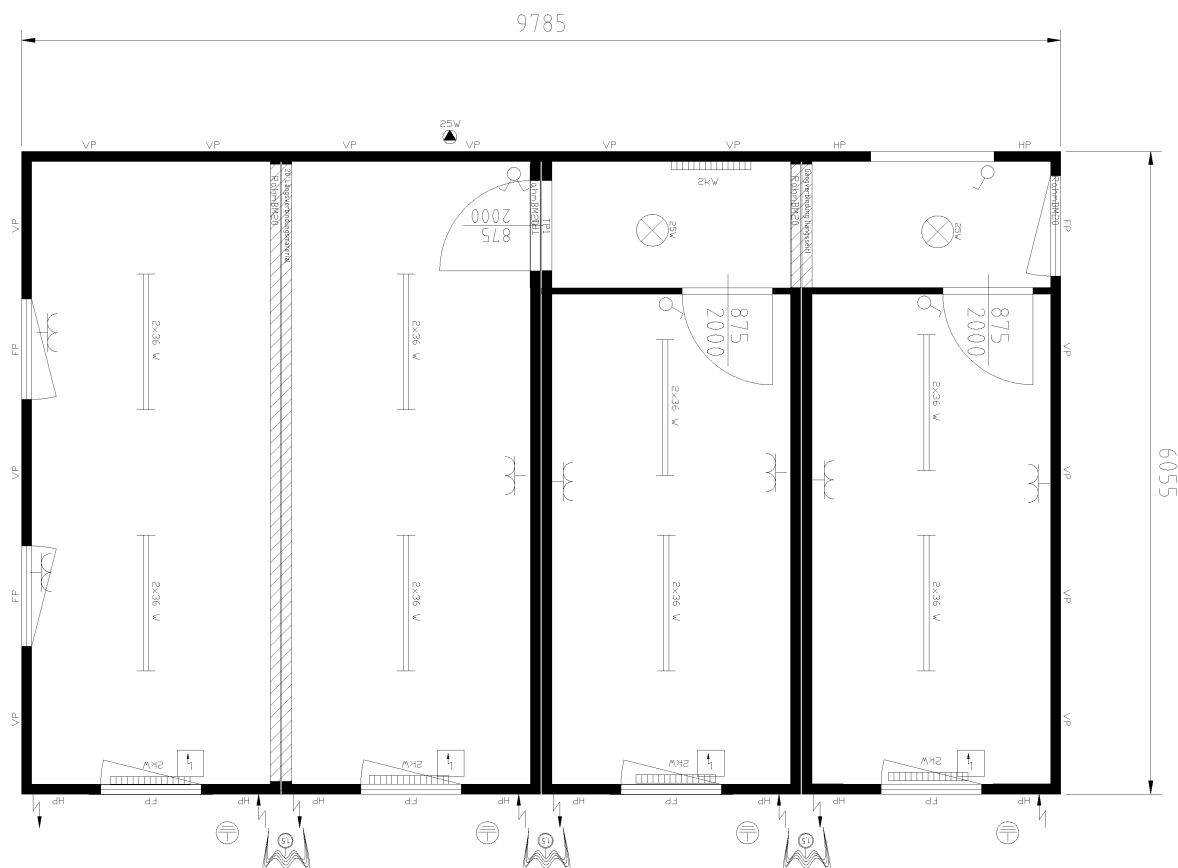

Tegning 78417

4x20' Kontor/oppholdsrom

Totalt 60 m²

Spesifikasjoner

- ↘ Utvendig farge: Hvit eller blå
- ↘ Andre farger kan leveres mot tillegg i pris
- ↘ Innvendig dekor i lys eik eller hvit
- ↘ Innvendig høyde 2,35 m
- ↘ Mineralullisolasjon 100/100/100 mm
- ↘ Isolering mellom panelene
- ↘ Vindu m/persienne og regulerbar ventilering
- ↘ Lysrør (2x36 W) i oppholdsrom
- ↘ Lampe 25 W
- ↘ Varmeovn 2 kW
- ↘ 25 W ventilator
- ↘ Norsk elektrisk standard 230 V/32 A