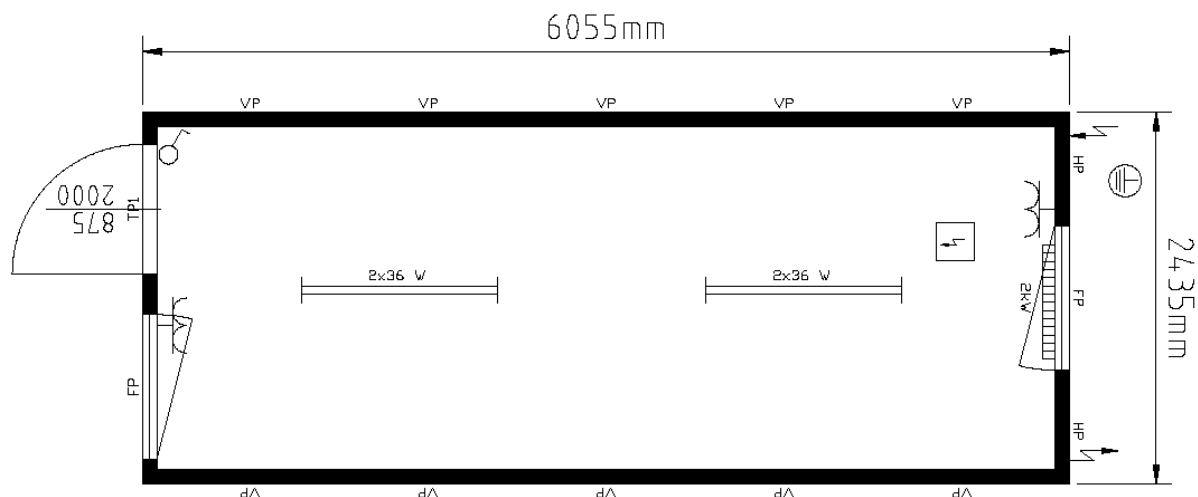

Tegning 37098

1x20' Kontorenhet/oppholdsrom

Totalt 14,7 m²

Spesifikasjoner

- ↘ Utvendig farge: Hvit eller blå
- ↘ Andre farger kan leveres mot tillegg i pris
- ↘ Innvendig dekor i lys eik eller hvit
- ↘ Mineralullisolasjon 100/100/100 mm
- ↘ Isolering mellom panelene
- ↘ 2 stk vindu m/persienne og regulerbar ventilering
- ↘ 2 stk lysrør (2x36 W) i oppholdsrom
- ↘ Ventilator 25 W
- ↘ Varmeovn 2 kW
- ↘ Ytterdør (875 x 2000 mm)
- ↘ Norsk elektrisk standard