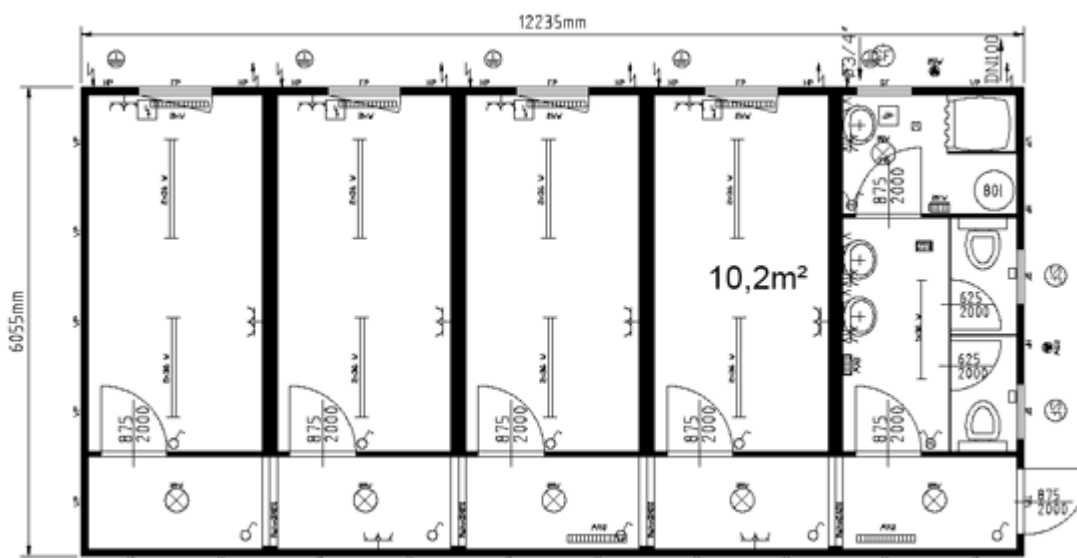

Tegning 36408 5x20' Kontorrigg

Totalt ca 74 m²

Spesifikasjoner

- Utvendig farge: Hvit eller blå
- Andre farger kan leveres mot tillegg i pris
- Innvendig dekor i hvit eller lys eik
- Innvendig høyde 2,35 m
- Mineralullisolasjon 100/100/100 mm
- Isolering mellom panelene
- Vindu m/persienne og regulerbar ventilering
- Lysrør (2x36 W)
- Lampe 25 W
- Varmeovn 2 kW
- Sementbundet sponplate i gulv
- Sanitærdel bestående av 2 stk separate toalett, 3 enkle vaskeservanter, 80L varmtvannstank, 2 stk 2 kW varmeovner, lysrør 36 W, lampe 25 W, 25 W ventilator, sanitærvindu og dusjkabinett
- Norsk elektrisk standard 230 V/32 A